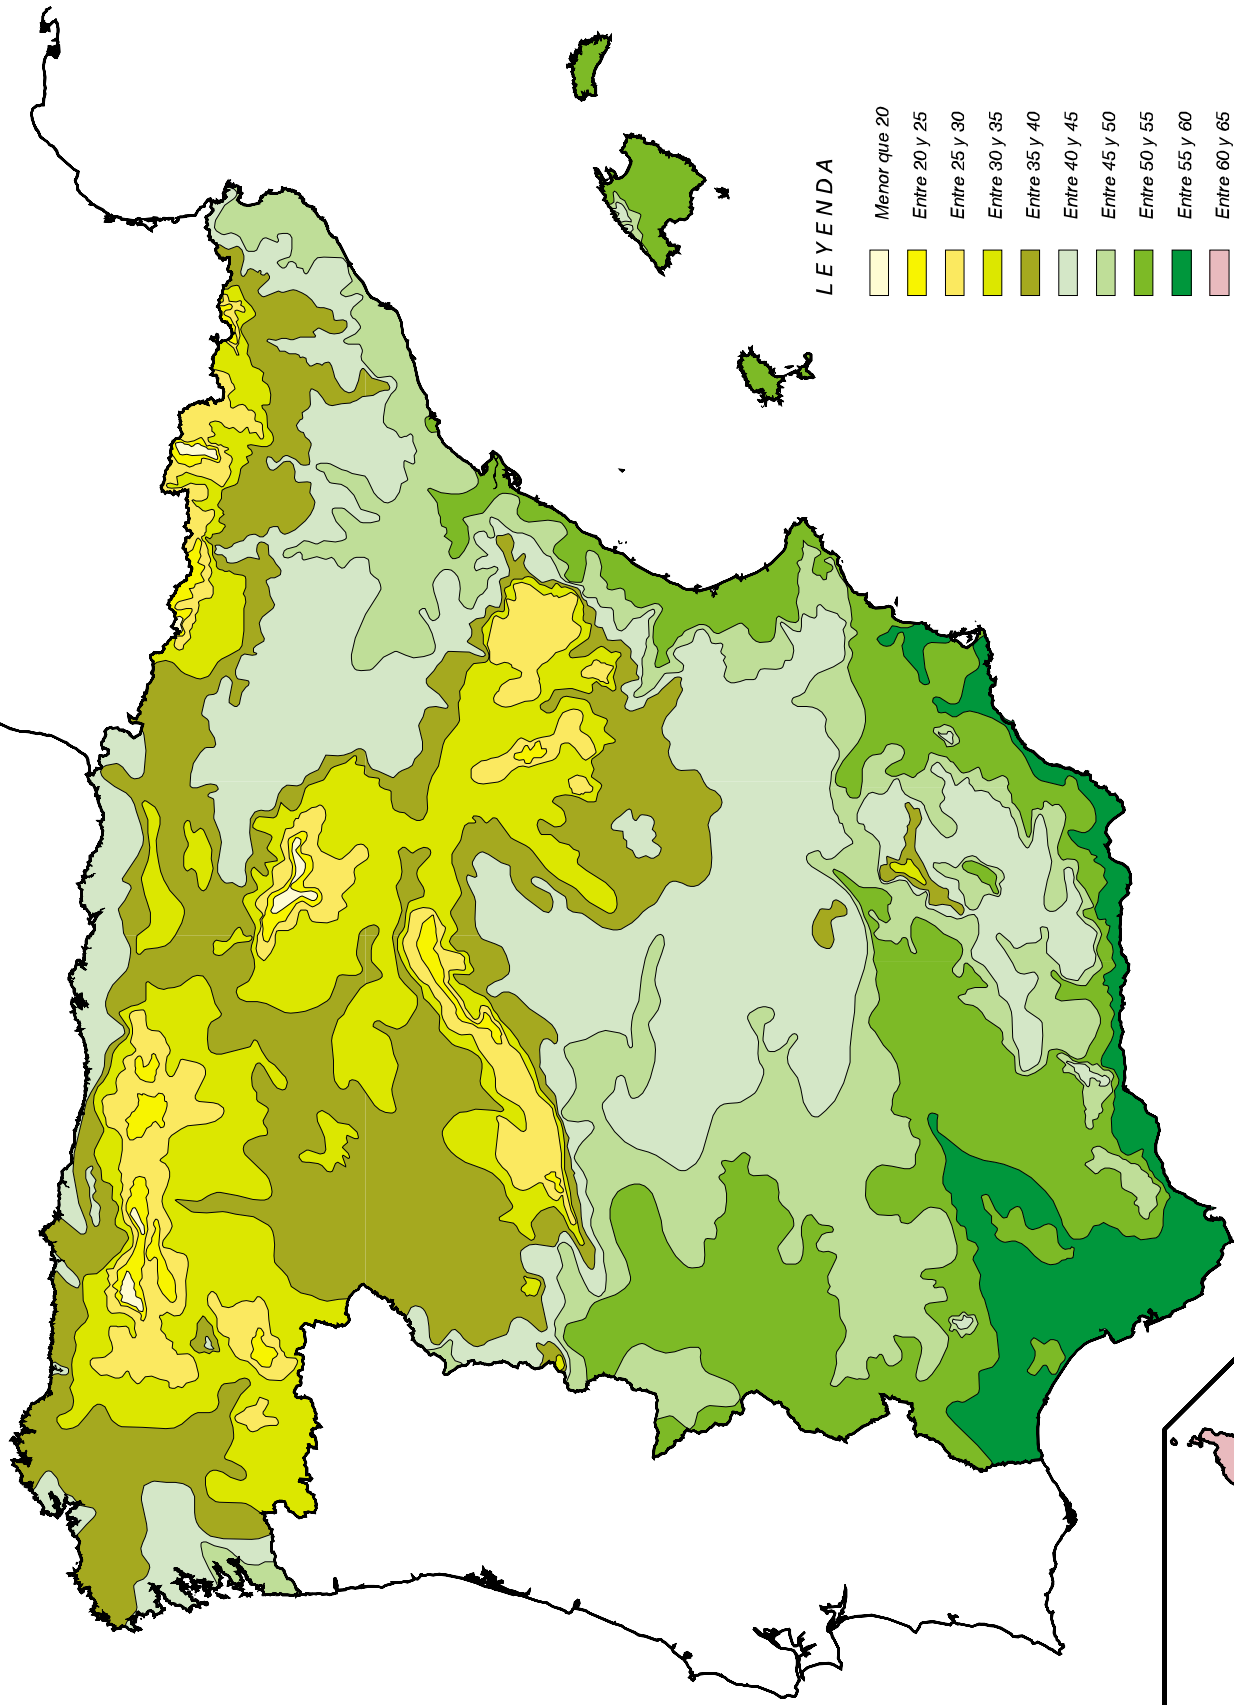

Volver  
página  
anterior

LEYENDA

- Menor que 20
- Entre 20 y 25
- Entre 25 y 30
- Entre 30 y 35
- Entre 35 y 40
- Entre 40 y 45
- Entre 45 y 50
- Entre 50 y 55
- Entre 55 y 60
- Entre 60 y 65
- Mayor que 65

Fuente: Atlas Agroclimático Nacional

	MINISTERIO DE AGRICULTURA, PESCA Y ALIMENTACIÓN	SUBSECRETARÍA DIRECCIÓN GENERAL DE DESARROLLO RURAL	Proyección UTM Huso 30 Elipsoide Hayford Edita : Serv.Inf.Geográfica	<b>PLAN NACIONAL DE REGADÍOS</b>		MAPA : 4
				INDICE DE POTENCIALIDAD AGRÍCOLA (L TURC) EN REGADÍO		FECHA : Mayo, 01
				ESCALA : 1:5400000	HOJA : 1	