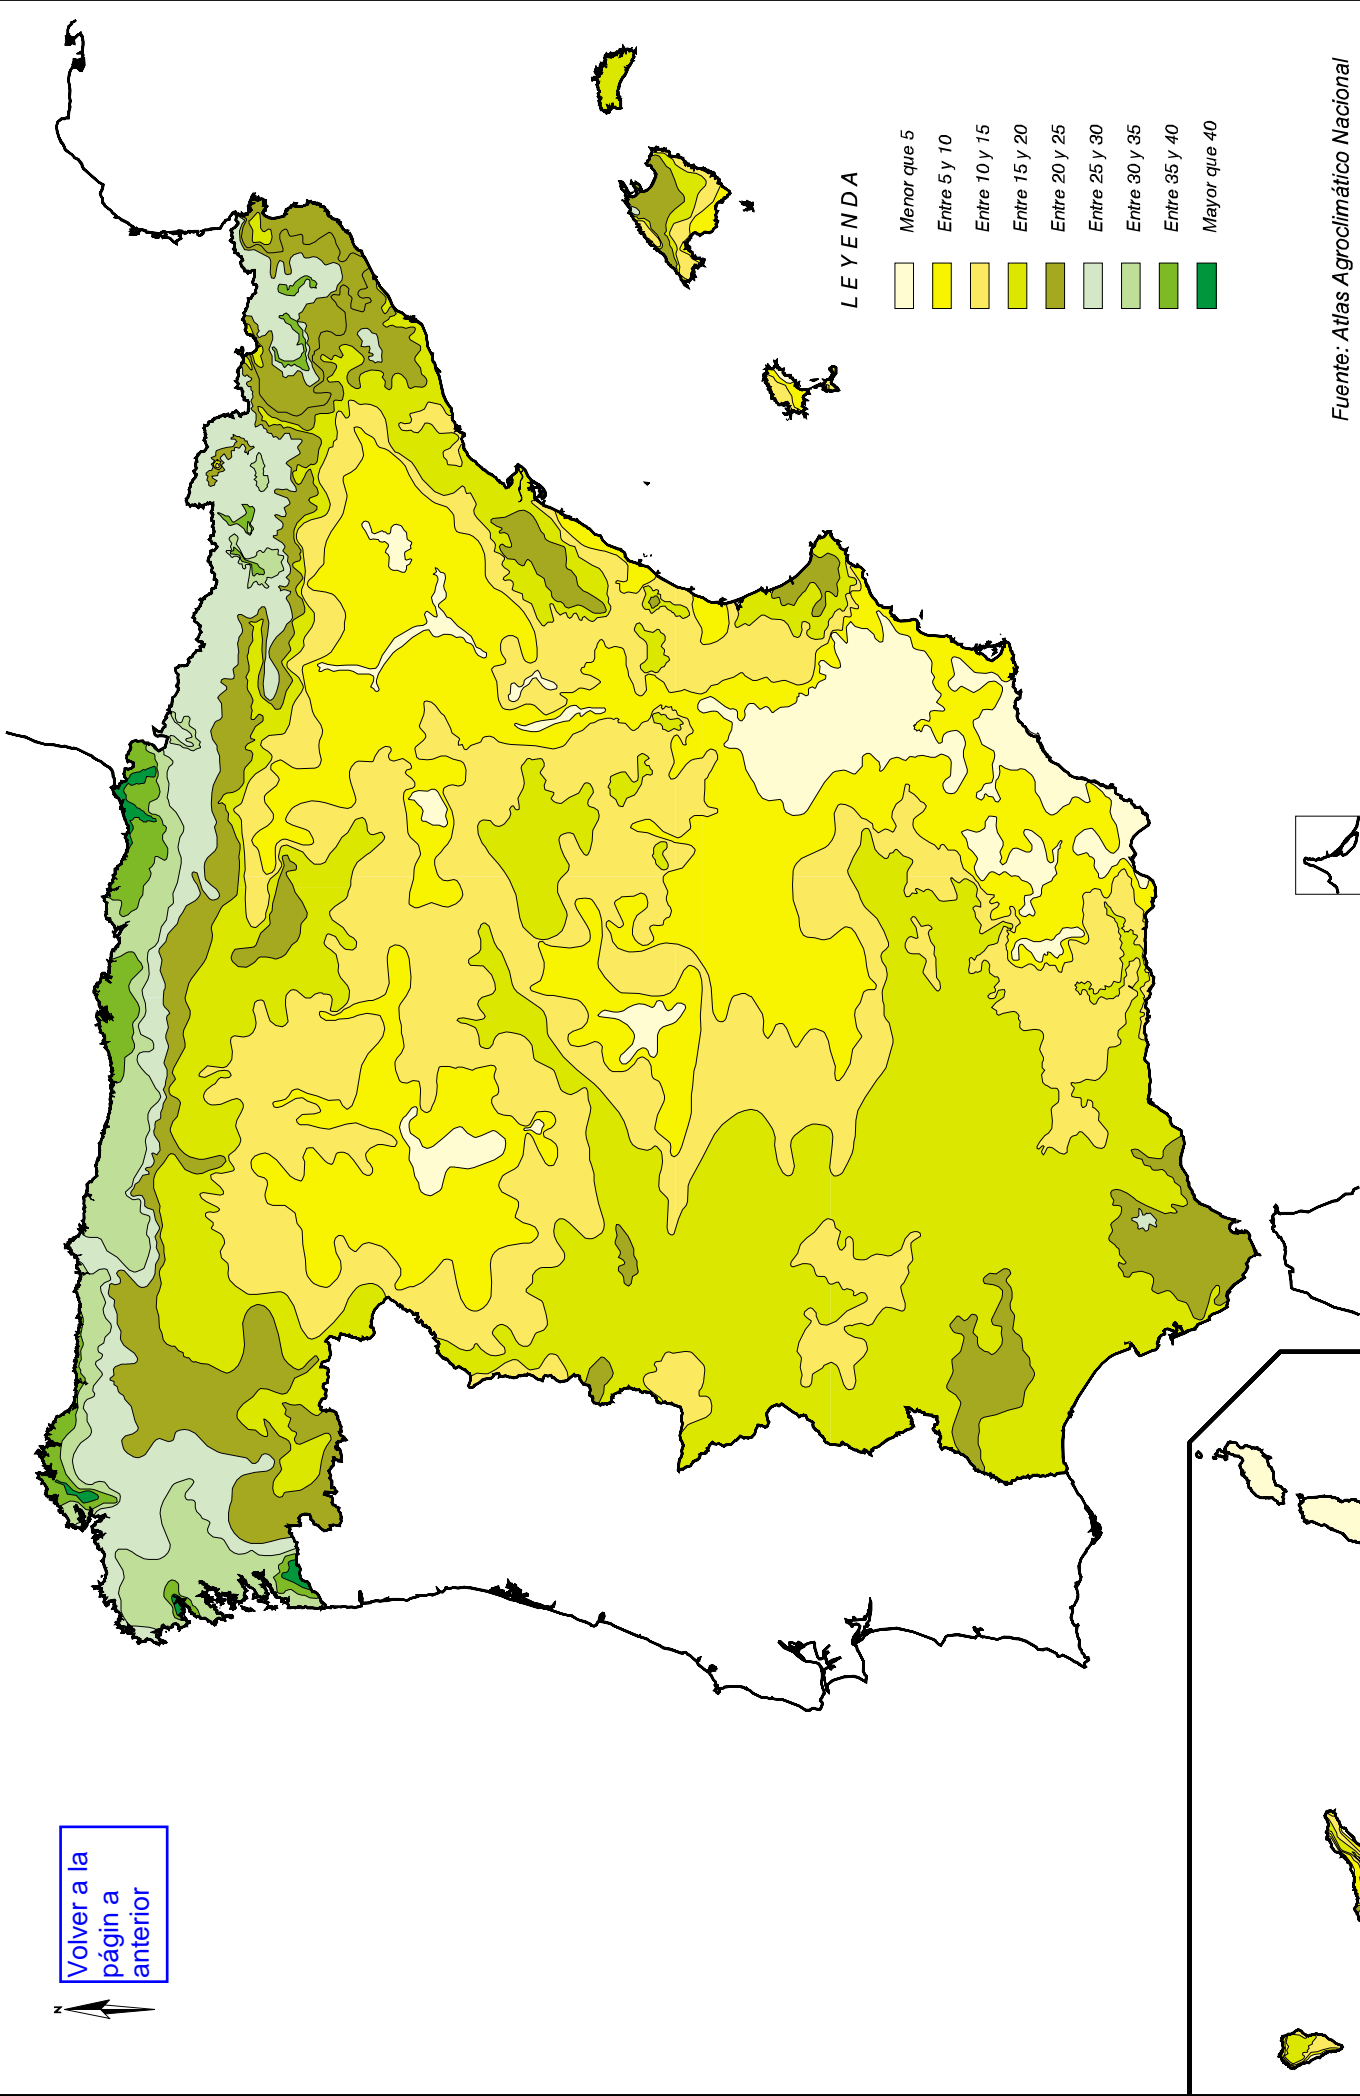

[Volver a la página anterior](#)

LEYENDA

- Menor que 5
- Entre 5 y 10
- Entre 10 y 15
- Entre 15 y 20
- Entre 20 y 25
- Entre 25 y 30
- Entre 30 y 35
- Entre 35 y 40
- Mayor que 40

Fuente: Atlas Agroclimático Nacional

	MINISTERIO DE AGRICULTURA, PESCA Y ALIMENTACIÓN	SUBSECRETARÍA DE DESARROLLO RURAL	Proyección UTM Huso 30 Elipsoide Hayford Edita : Serv.Inf.Geográfica	PLAN NACIONAL DE REGADIOS		MAPA: 3
				ÍNDICE DE POTENCIALIDAD AGRÍCOLA (L TURC) EN SECANO		FECHA: Mayo, 01 ESCALA: 1:5400000 HOJA: 1