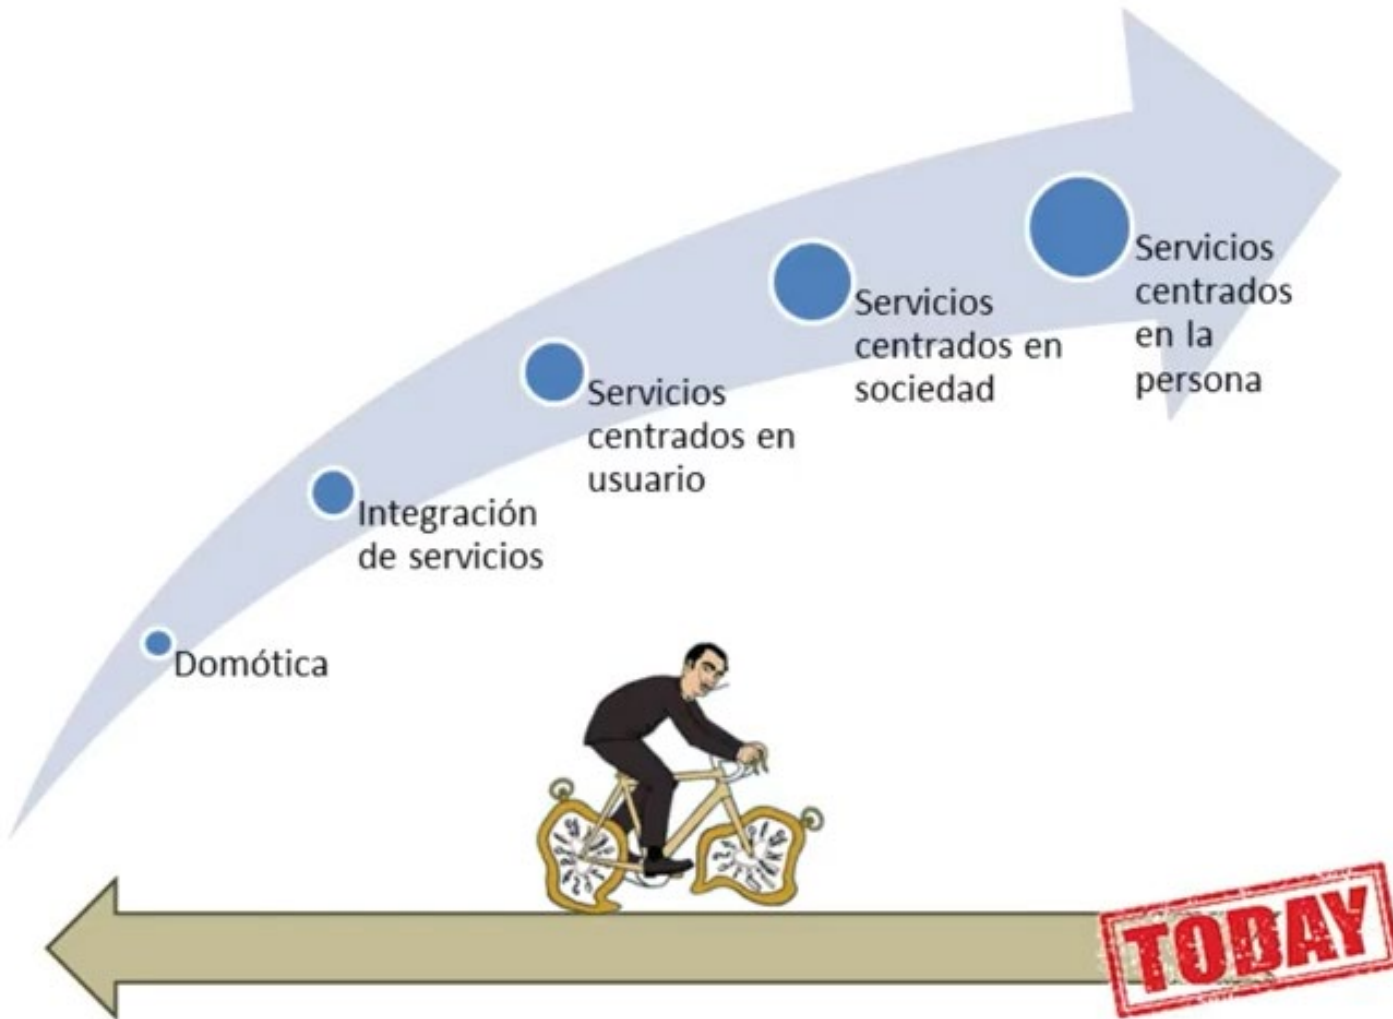

Universidad Politécnica de Madrid

Uso del IoT para construir tú mismo un hogar digital

¿Qué es el hogar digital?

María Luisa Martín Ruiz

En primer lugar analizaremos cómo “desde el mundo académico” se ha ido enfocando el concepto de Hogar Digital

Además resumiremos los distintos enfoques que existen con el fin de proporcionar nuestra propia **definición**

Cuál ha sido la evolución del concepto de domótica

El hogar digital es una **solución TIC centrada en el hogar que ayuda, mediante servicios integrados naturalmente en el entorno doméstico que interactúan implícitamente con las acciones cotidianas de sus ocupantes, a cubrir las necesidades personales y sociales de sus habitantes con el objetivo de permitir elecciones sobre su calidad de vida**

El hogar digital es una **solución TIC centrada en el hogar** que **ayuda**, mediante **servicios integrados naturalmente** en el entorno doméstico que **interactúan implícitamente con las acciones cotidianas** de sus ocupantes, a cubrir las **necesidades personales y sociales** de sus habitantes con el objetivo de **permitir elecciones sobre su calidad de vida**

El hogar digital es una **solución TIC centrada en el hogar que ayuda, mediante servicios integrados naturalmente en el entorno doméstico que interactúan implícitamente con las acciones cotidianas de sus ocupantes, a cubrir las necesidades personales y sociales de sus habitantes con el objetivo de permitir elecciones sobre su calidad de vida**