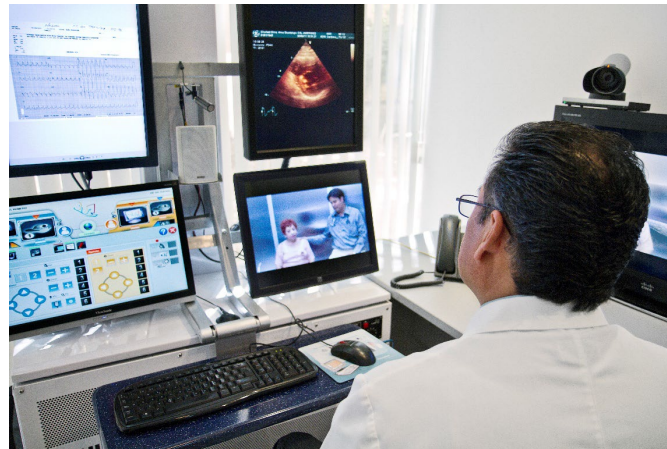

Universidad Politécnica de Madrid

Uso del IoT para construir tú mismo un hogar digital

¿Qué es el hogar digital?

María Luisa Martín Ruiz

En primer lugar analizaremos cómo “desde el mundo académico” se ha ido enfocando el concepto de Hogar Digital

Además resumiremos los distintos enfoques que existen con el fin de proporcionar nuestra propia **definición**

Cuál ha sido la evolución del concepto de domótica

El hogar digital es una **solución TIC centrada en el hogar que ayuda, mediante servicios integrados naturalmente en el entorno doméstico que interactúan implícitamente con las acciones cotidianas de sus ocupantes, a cubrir las necesidades personales y sociales de sus habitantes con el objetivo de permitir elecciones sobre su calidad de vida**

El hogar digital es una **solución TIC centrada en el hogar** que **ayuda**, mediante **servicios integrados naturalmente** en el entorno doméstico que **interactúan implícitamente con las acciones cotidianas** de sus ocupantes, a cubrir las **necesidades personales y sociales** de sus habitantes con el objetivo de **permitir elecciones sobre su calidad de vida**

El hogar digital es una **solución TIC centrada en el hogar que ayuda, mediante servicios integrados naturalmente en el entorno doméstico que interactúan implícitamente con las acciones cotidianas de sus ocupantes, a cubrir las necesidades personales y sociales de sus habitantes con el objetivo de permitir elecciones sobre su calidad de vida**