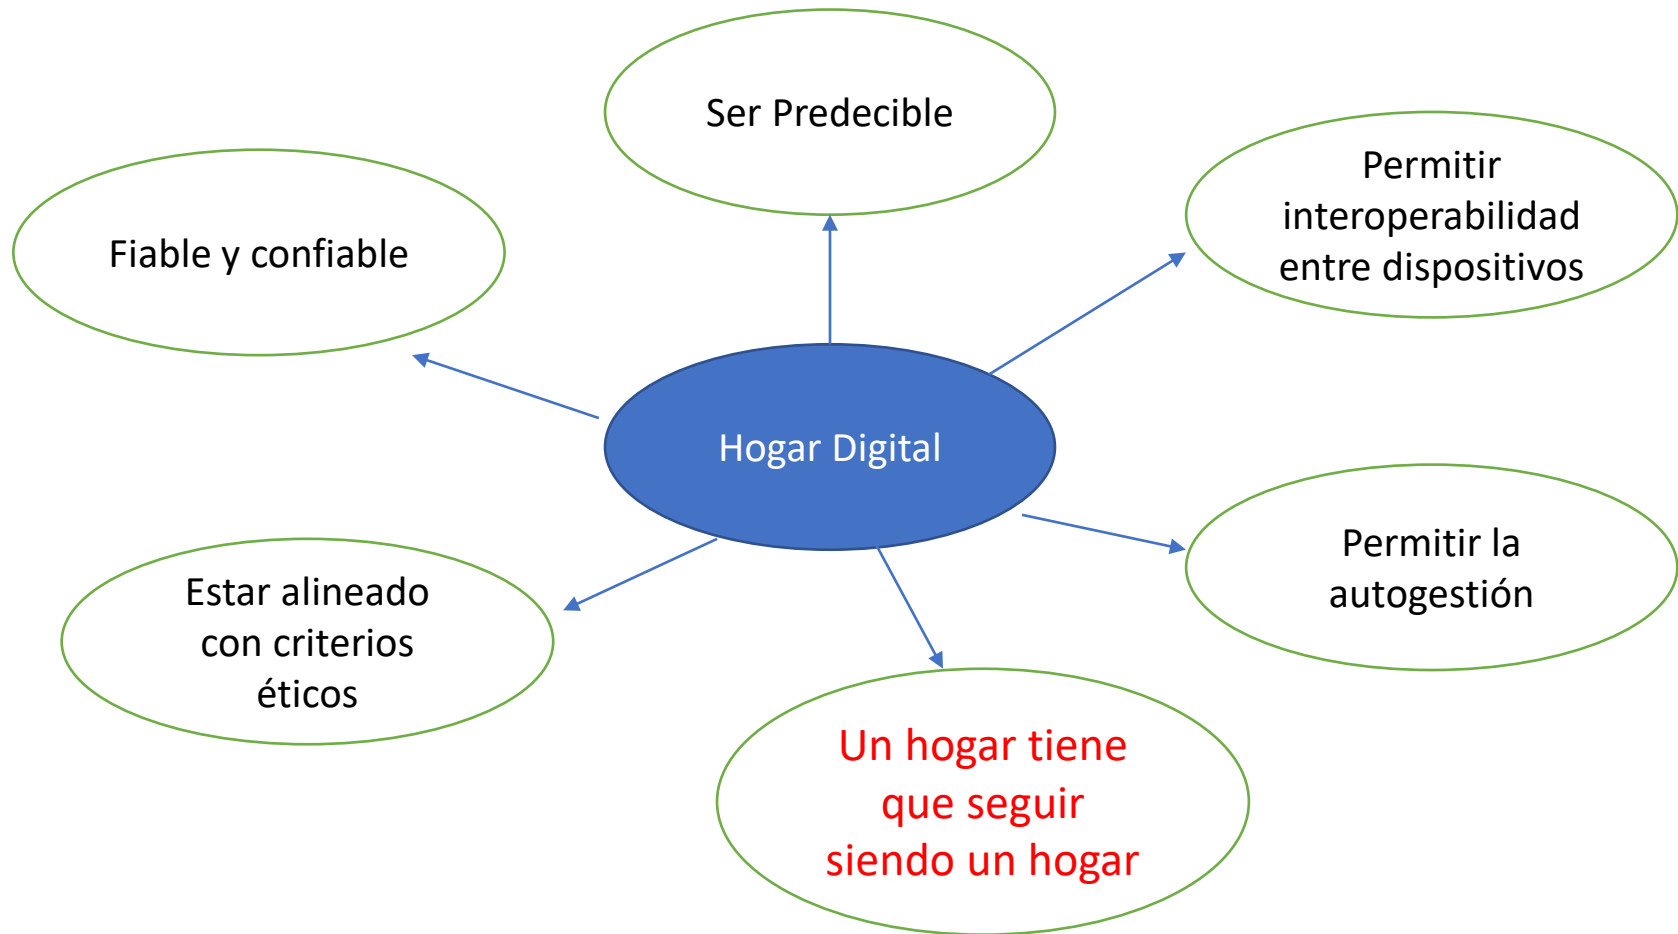

Además resumiremos los distintos enfoques que existen con el fin de proporcionar nuestra propia **definición**

Cuál ha sido la evolución del concepto de domótica

El hogar digital es una **solución TIC centrada en el hogar que ayuda, mediante servicios integrados naturalmente en el entorno doméstico que interactúan implícitamente con las acciones cotidianas de sus ocupantes, a cubrir las necesidades personales y sociales de sus habitantes con el objetivo de permitir elecciones sobre su calidad de vida**

El hogar digital es una **solución TIC centrada en el hogar** que ayuda, mediante **servicios integrados naturalmente** en el entorno doméstico que **interactúan implícitamente con las acciones cotidianas** de sus ocupantes, a cubrir las **necesidades personales y sociales** de sus habitantes con el objetivo de **permitir elecciones sobre su calidad de vida**

El principal beneficio es aprovechar el estado de satisfacción, confianza, seguridad y personalización que el hogar ofrece a sus habitantes para mejorar la aceptación de servicios

$$\text{BEST} \left(\text{House} \right) + \text{BEST} \left(\text{Digital Services} \right) = \text{Digital Home}$$

Universidad Politécnica de Madrid

Uso del IoT para construir tú mismo un hogar digital

¿Qué es el hogar digital?

María Luisa Martín Ruiz