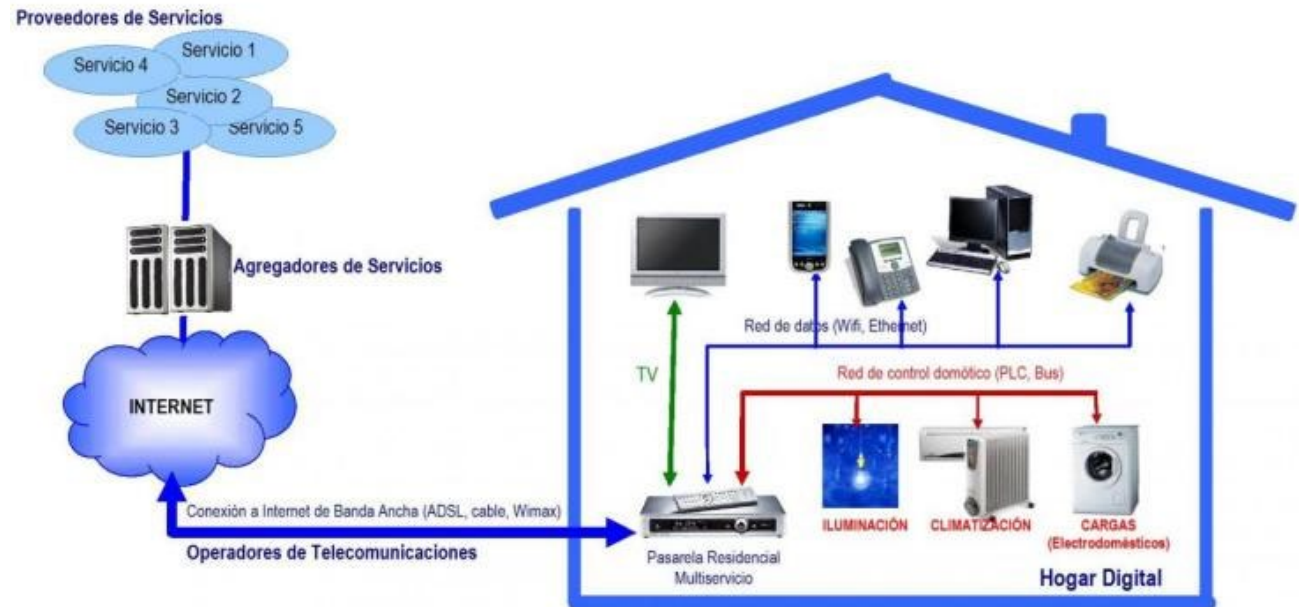

Universidad Politécnica de Madrid

Uso del IoT para construir tú mismo un hogar digital

¿Qué es el hogar digital?

María Luisa Martín Ruiz

En primer lugar analizaremos cómo “desde el mundo académico” se ha ido enfocando el concepto de Hogar Digital

Además resumiremos los distintos enfoques que existen con el fin de proporcionar nuestra propia **definición**

Cuál ha sido la evolución del concepto de domótica

El hogar digital es una **solución TIC centrada en el hogar que ayuda, mediante servicios integrados naturalmente en el entorno doméstico que interactúan implícitamente con las acciones cotidianas de sus ocupantes, a cubrir las necesidades personales y sociales de sus habitantes con el objetivo de permitir elecciones sobre su calidad de vida**

El hogar digital es una **solución TIC centrada en el hogar** que **ayuda**, mediante **servicios integrados naturalmente** en el entorno doméstico que **interactúan implícitamente con las acciones cotidianas** de sus ocupantes, a cubrir las **necesidades personales y sociales** de sus habitantes con el objetivo de **permitir elecciones sobre su calidad de vida**

El hogar digital es una **solución TIC centrada en el hogar que ayuda, mediante servicios integrados naturalmente en el entorno doméstico que interactúan implícitamente con las acciones cotidianas de sus ocupantes, a cubrir las necesidades personales y sociales de sus habitantes con el objetivo de permitir elecciones sobre su calidad de vida**