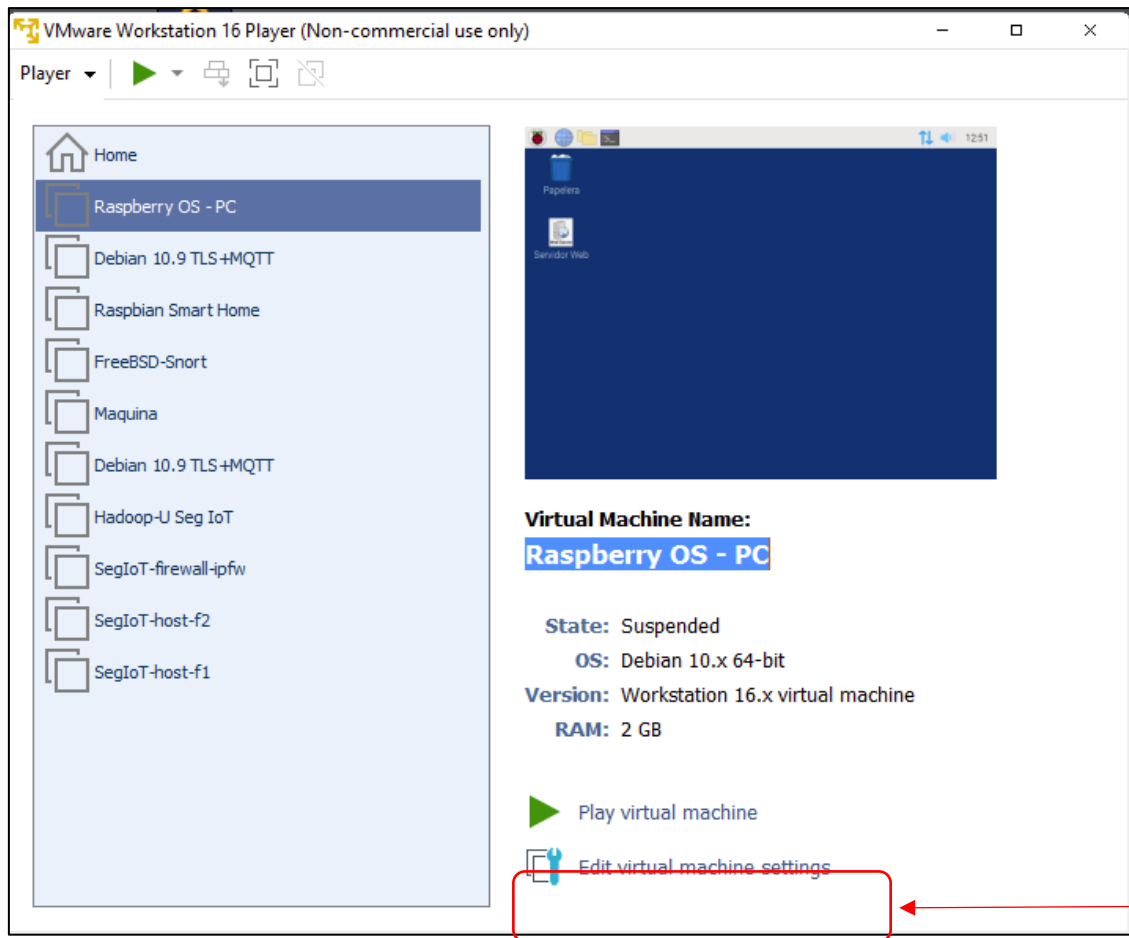

ANEXO II. Configurar el Adaptador de Red de la Máquina Virtual como Bridge

Y saldrá lo siguiente: