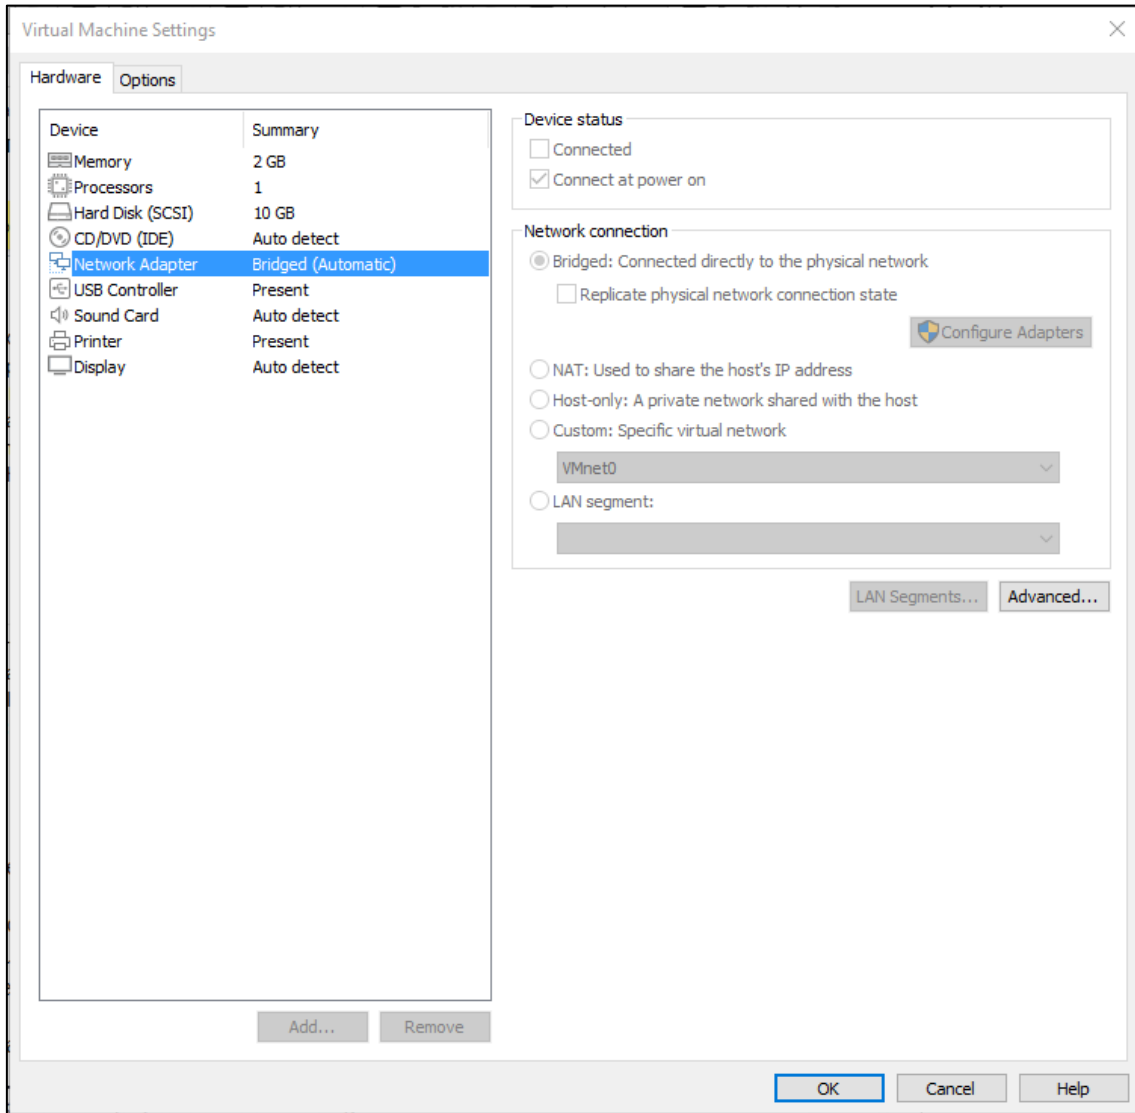

Configurar el adaptador de Red de la Máquina Virtual como *Bridge*

La máquina virtual proporcionada configura el adaptador de red de la Máquina Virtual (MV) como Bridge, por lo que no sería necesario seguir los pasos que se explican a continuación.

Es decir, se tiene la siguiente configuración:

En cambio, si se tiene el adaptador de red de la MV como NAT, esto hace que la IP que le proporciona VMWare al arrancar no se encuentre dentro del rango de la red que proporciona el Router. Esto es así porque el sistema de virtualización de la Máquina Virtual va a otorgar por DHCP una IP a la MV que se encontrará en otro rango de red.

En cambio, en modo **Bridge** se permite conectar la MV directamente a la red, es decir, la MV tendrá asignada una IP que si se encuentra en el rango de red de la casa.

Para configurar la MV como *Bridge*, una vez seleccionada la MV con la que se va a trabajar, en la parte derecha de la ventana hay que ir a **Edit virtual machine settings**, ver captura siguiente: