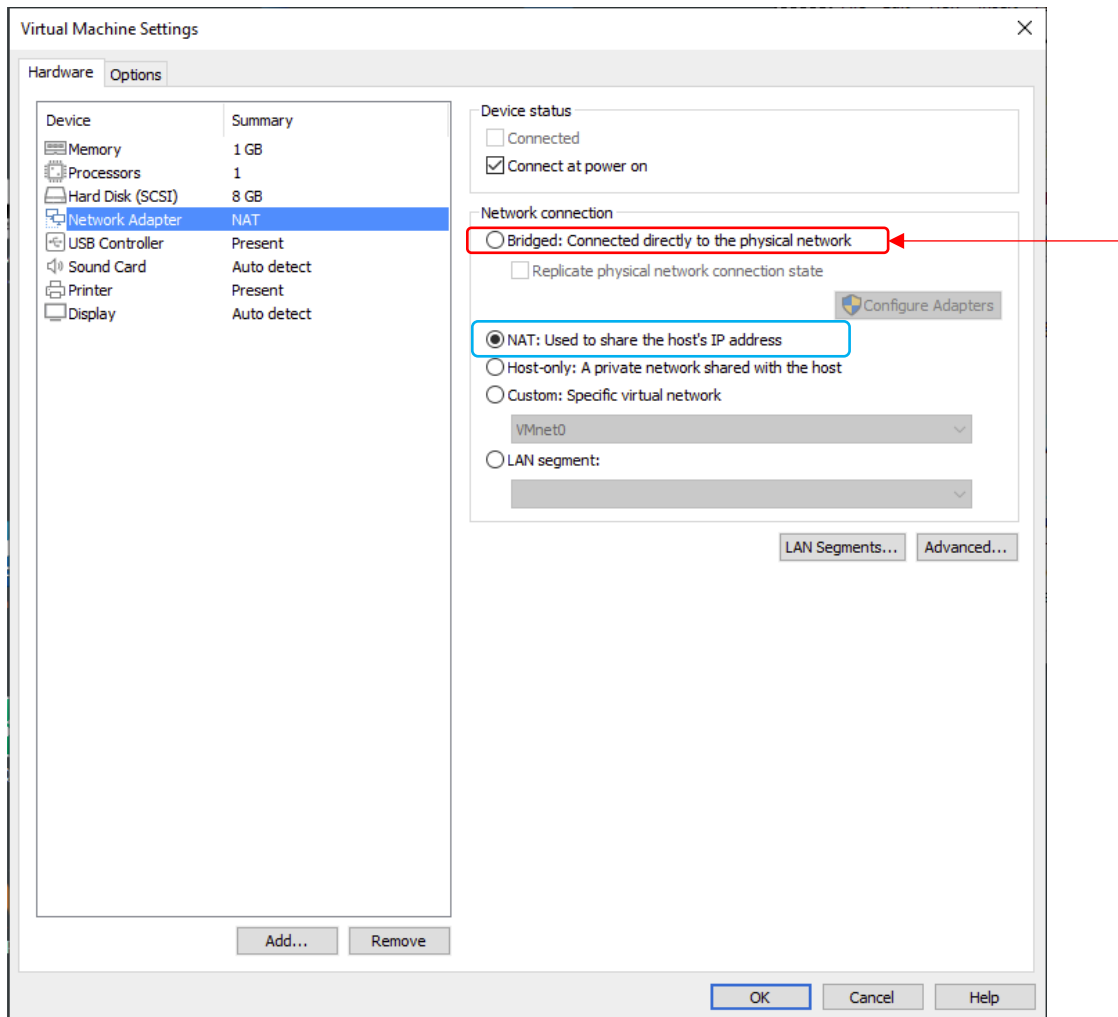

ANEXO II. Configurar el Adaptador de Red de la Máquina Virtual como Bridge

Como se observa el adaptador de Red está configurado como *NAT*, y hay que cambiarlo a *Bridge*. Para hacerlo hay que pulsar en **Bridge: Connected directly to the physical network**, y después el botón inferior de **OK**, como se muestra en la siguiente figura: