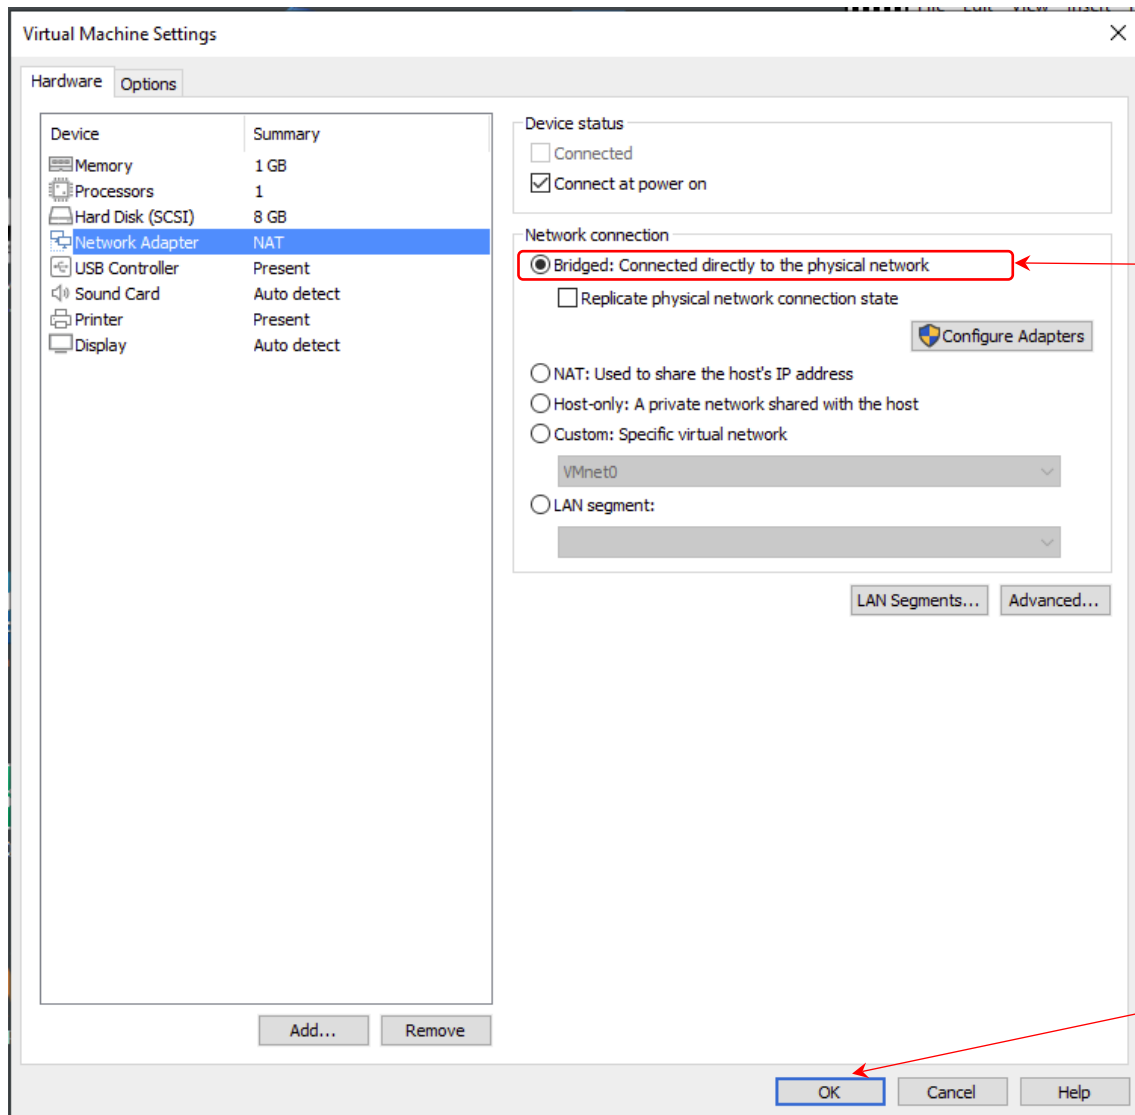

ANEXO II. Configurar el Adaptador de Red de la Máquina Virtual como Bridge

Una vez hecho esto, se puede observar la siguiente configuración: